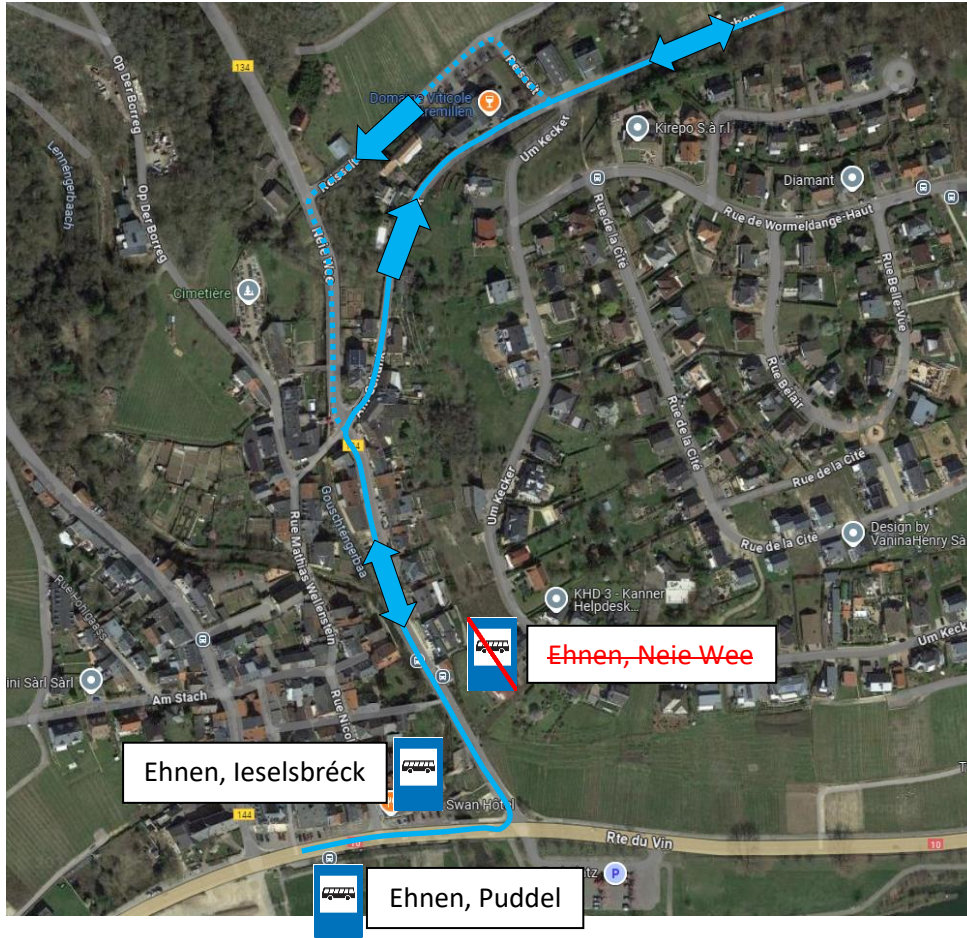

Situation Ehnen

Horaire / Fahrplan Minibus

ALLER / HINFAHRT		
Wormeldange, Gänsewiss	07:30	13:45
Dreiborn, Ecole préscolaire	-----	13:54
Dreiborn, Ecole primaire	07:40	13:55
RETOUR / RÜCKFAHRT		
Dreiborn, Ecole primaire	12:10	16:00
Wormeldange, Gänsewiss	12:15	16:05